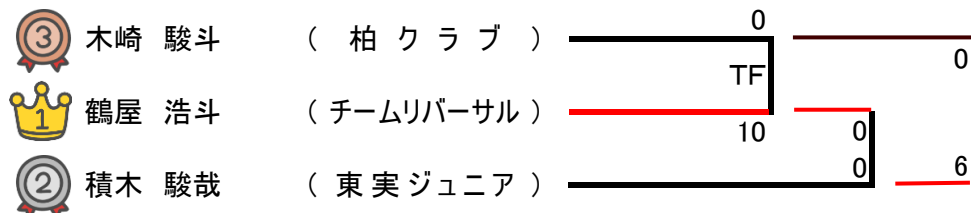

【 小学校5・6年の部 42kg級 】 Dマット

【 小学校5・6年の部 45kg級 】 Dマット

【 小学校5・6年の部 48kg級 】 Dマット

【 小学校5・6年の部 51kg級 】 Dマット

【 小学校5・6年の部 54kg級 】 Dマット

【 小学校5・6年の部 57kg級 】

【 小学校5・6年の部 +57kg級 】Dマット

*3位の選手は参考試合があります。