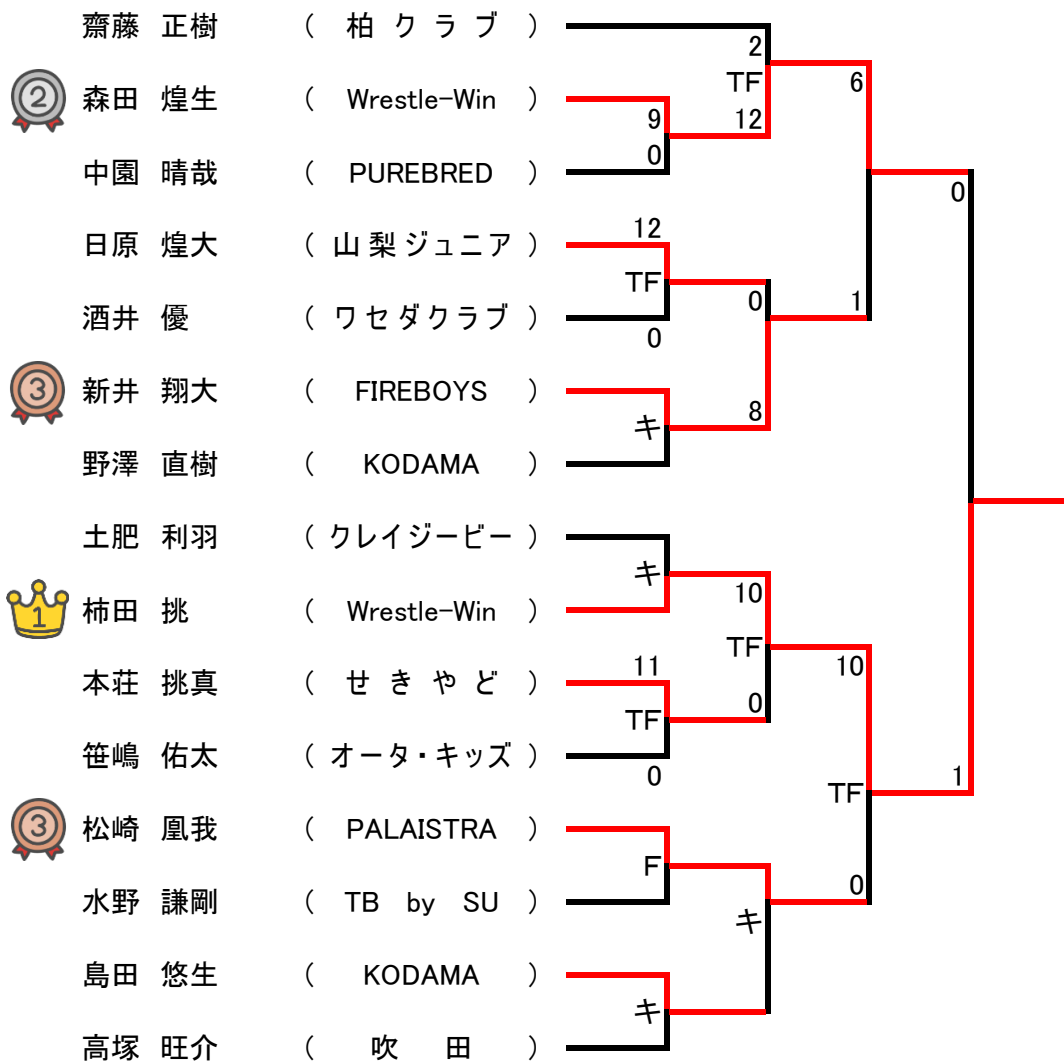

【 小学校3・4年の部 24kg級 】 Bマット

【 小学校3・4年の部 26kg級 】 Bマット

【 小学校3・4年の部 28kg級 】 Bマット

【 小学校3・4年の部 30kg級 】 Bマット

【 小学校3・4年の部 33kg級 】 Cマット

【 小学校3・4年の部 36kg級 】 Cマット

【 小学校3・4年の部 39kg級 】 Cマット

【 小学校3・4年の部 42kg級 】 Cマット