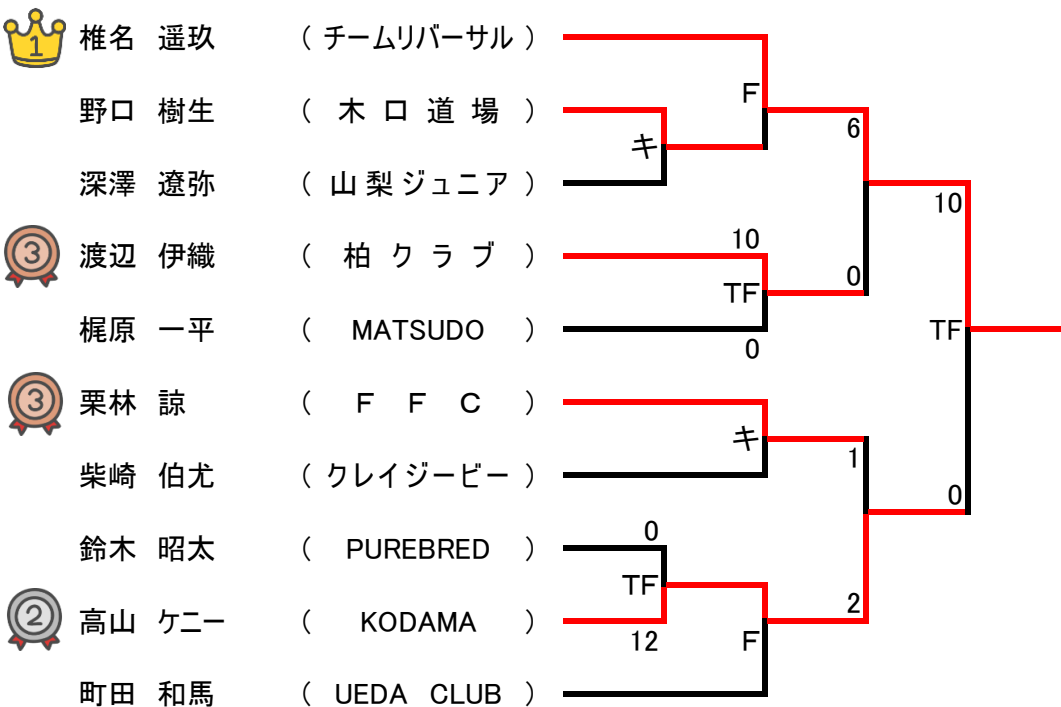

【 小学校3・4年女子の部 36kg級 Cマット 】

【 小学校3・4年女子の部 +36kg級 】 Cマット

【 小学校5・6年の部 28kg級 】 Cマット

【 小学校5・6年の部 30kg級 】 Cマット

【 小学校5・6年の部 32kg級 】 Cマット

【 小学校5・6年の部 34kg級 】 Cマット

【 小学校5・6年の部 36kg級 】 Dマット

【 小学校5・6年の部 39kg級 】 Dマット