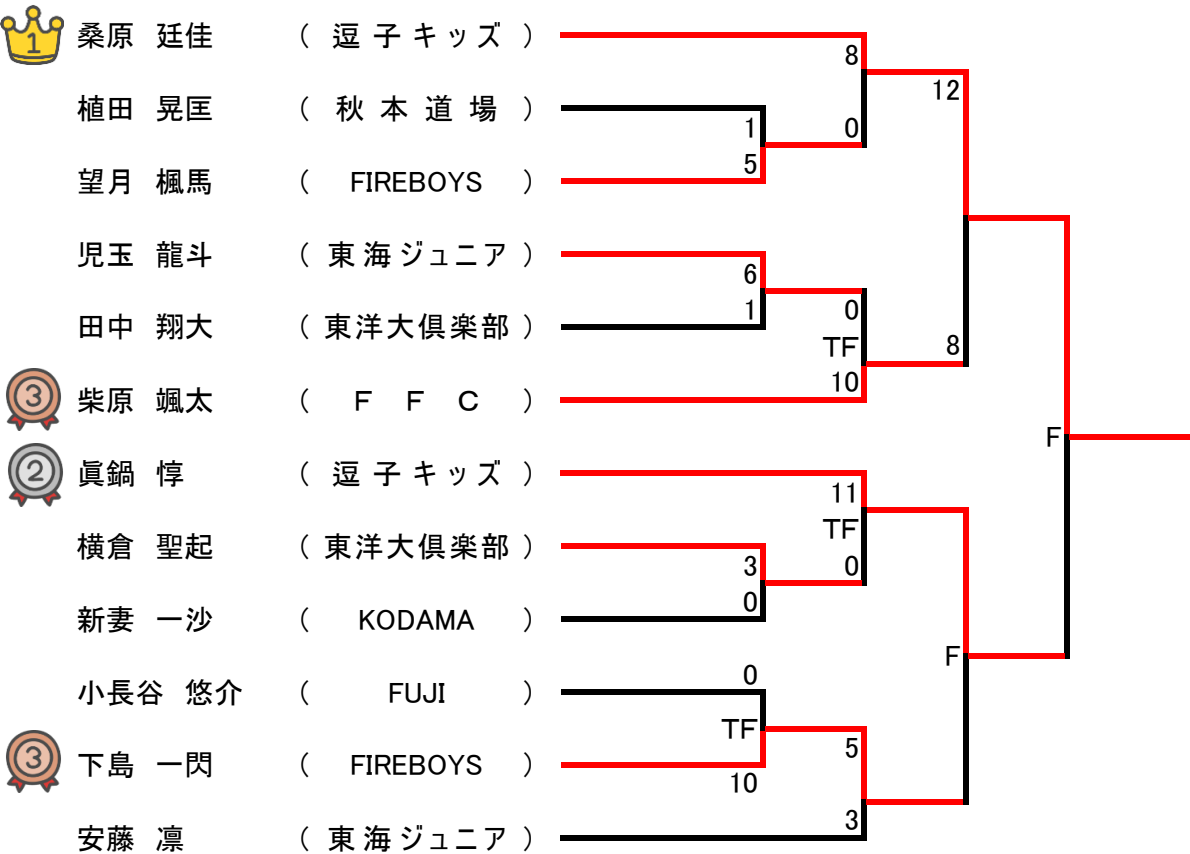

【 小学校3・4年の部 24kg級 】 Bマット