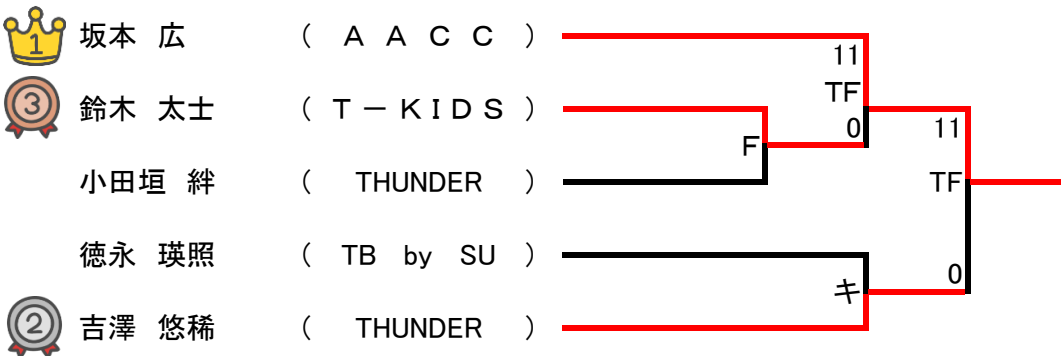

【 小学校5・6年の部 28kg級 】 Cマット