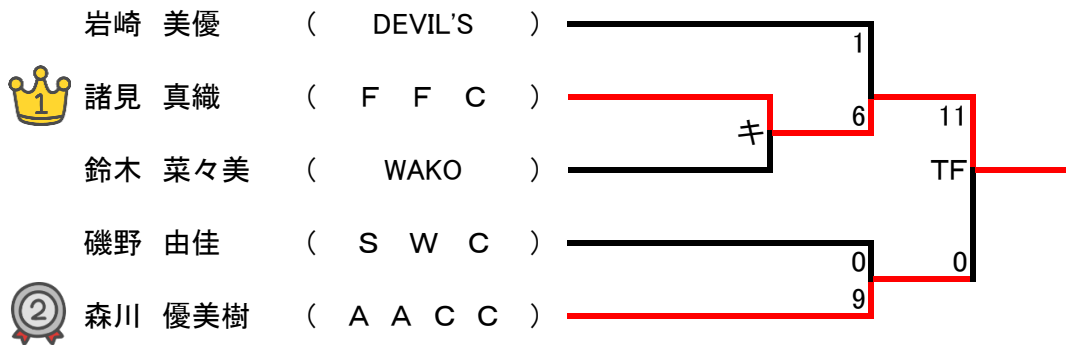

【 小学校3・4年の部 ++45kg級 】

【 小学校5・6年の部 ++57kg級 】 Dマット

【 小学校5・6年女子の部 30kg級 】 Dマット

【 小学校5・6年女子の部 33kg級 】 Dマット

【 小学校5・6年女子の部 36kg級 】 Dマット

【 小学校5・6年女子の部 40kg級 】 Dマット

【 小学校5・6年女子の部 45kg級 】 Dマット

【 小学校5・6年女子の部 +45kg級 】 Dマット