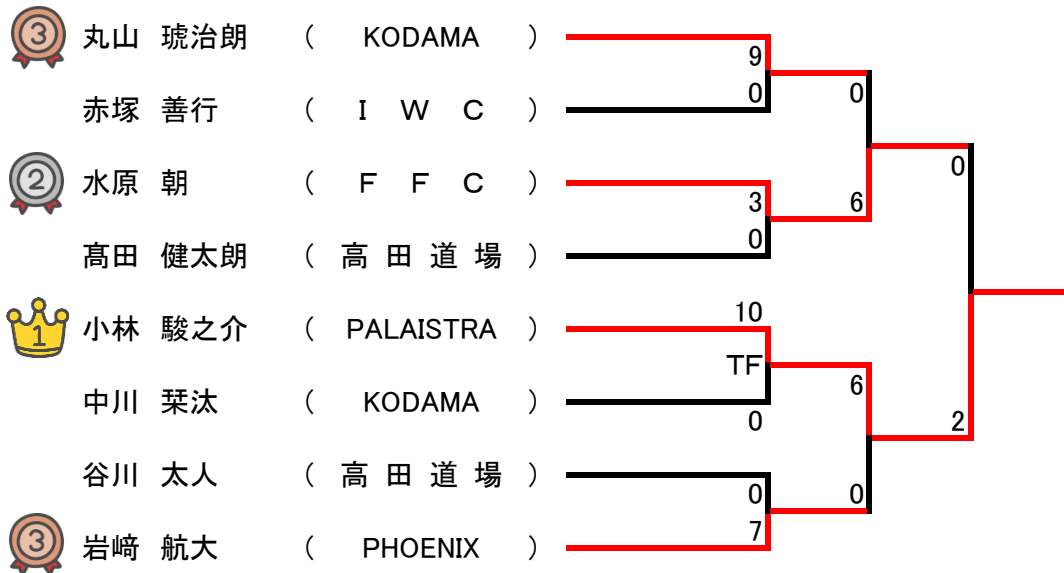

【 小学校1・2年の部 22kg級 】 Aマット

【 小学校1・2年の部 24kg級 】 Aマット

【 小学校1・2年の部 26kg級 】 Bマット

【 小学校1・2年の部 28kg級 】 Bマット

【 小学校1・2年の部 30kg級 】 Bマット

【 小学校1・2年の部 32kg級 】 Bマット

【 小学校1・2年の部 +32kg級 】 Bマット

【 小学校3・4年の部 22kg級 】 Bマット