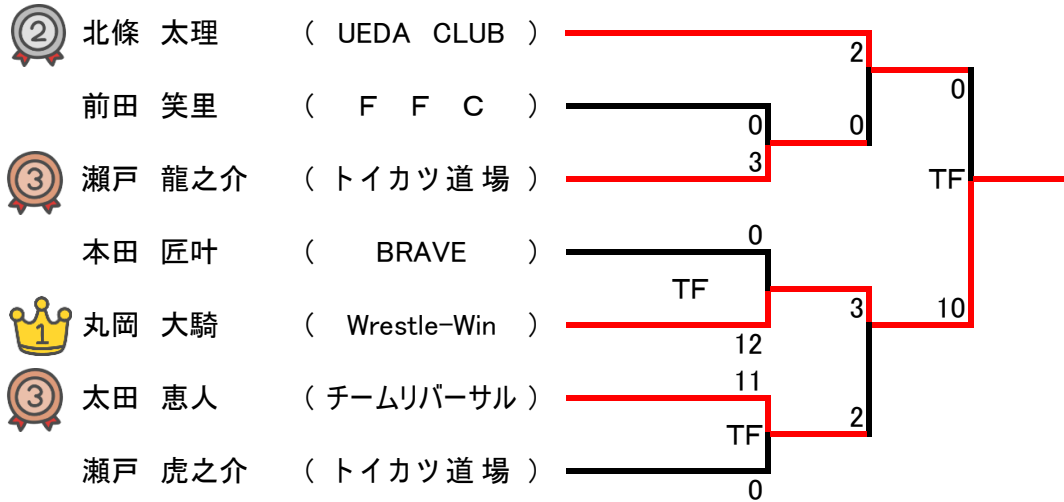

【 年少・年中の部 16kg級 】 Aマット

【 年少・年中の部 18kg級 】 Aマット

【 年少・年中の部 20kg級 】 Aマット

【 年少・年中の部 +20kg級 】 Aマット

【 年長の部 17kg級 】

Aマット

【 年長の部 19kg級 】

Aマット

【 年長の部 21kg級 】

Aマット

【 年長の部 23kg級 】

Aマット

【 年長の部 +23kg級 】

1 篠原 めぐみ (FUJI)

【 小学校1・2年の部 18kg級 】 Aマット

【 小学校1・2年の部 20kg級 】 Aマット