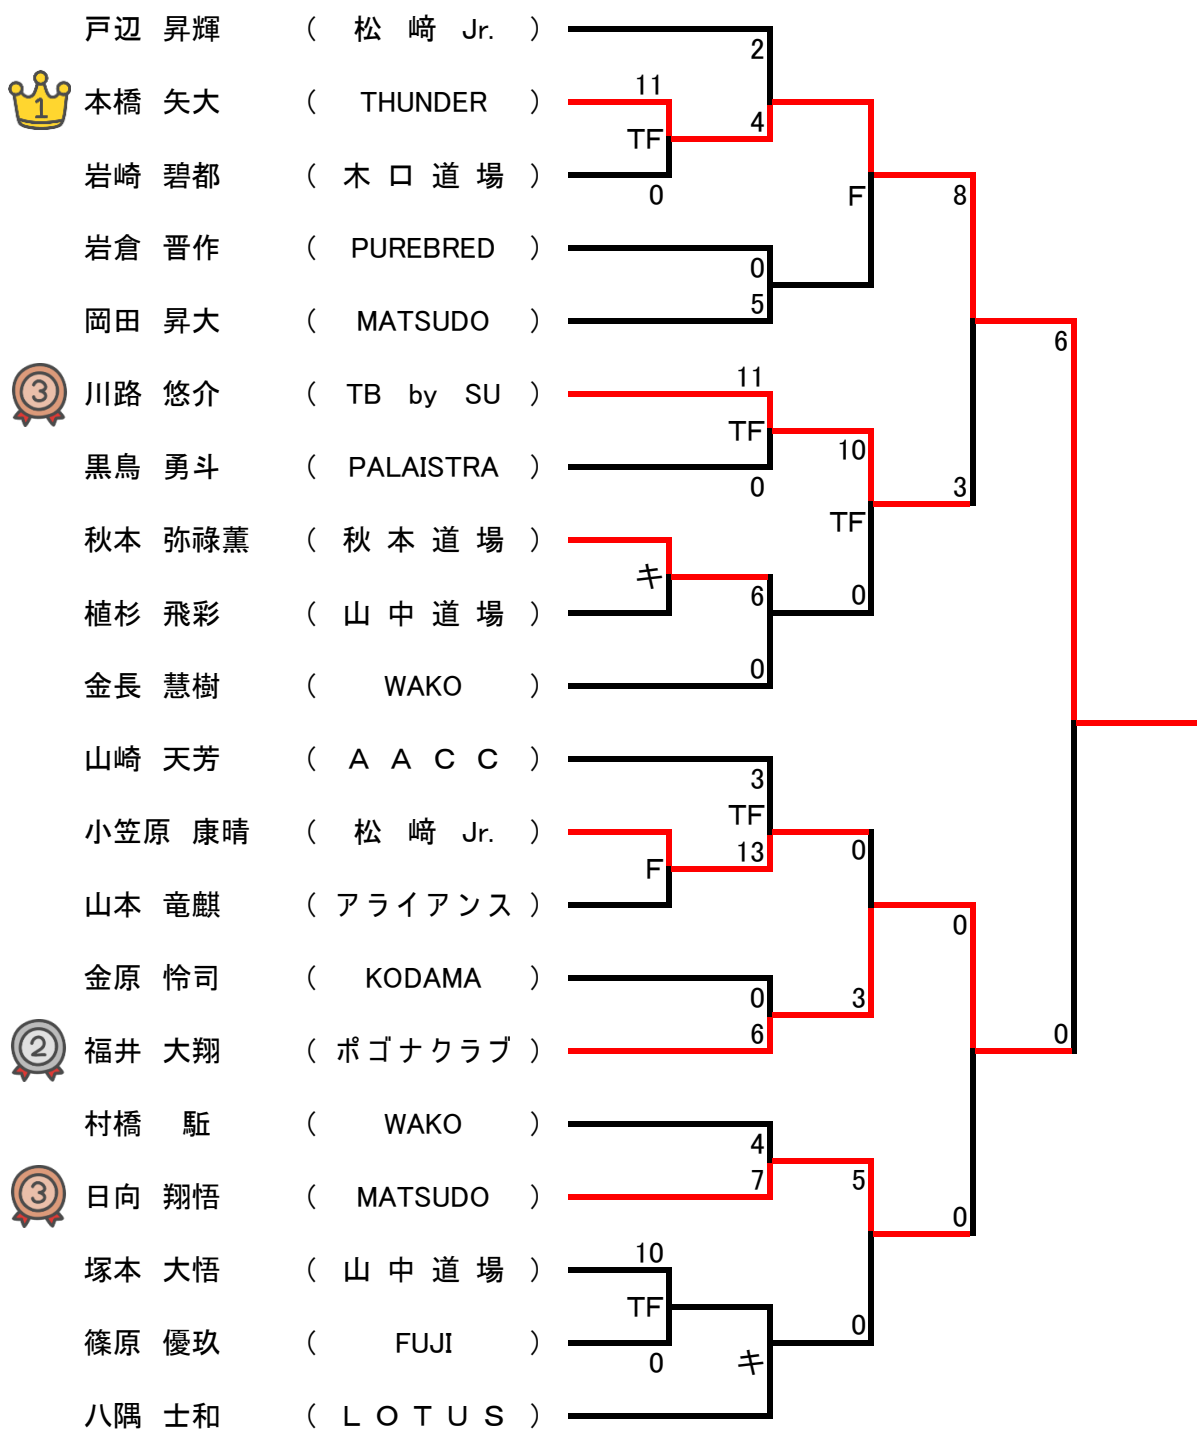

【 小学校3・4年女子の部 36kg級 Cマット 】

【 小学校3・4年女子の部 +36kg級 】 Cマット

【 小学校5・6年の部 28kg級 】 Cマット

【 小学校5・6年の部 30kg級 】 Cマット

【 小学校5・6年の部 32kg級 】 Cマット

【 小学校5・6年の部 34kg級 】 Cマット

【 小学校5・6年の部 36kg級 】 Dマット

【 小学校5・6年の部 39kg級 】 Dマット