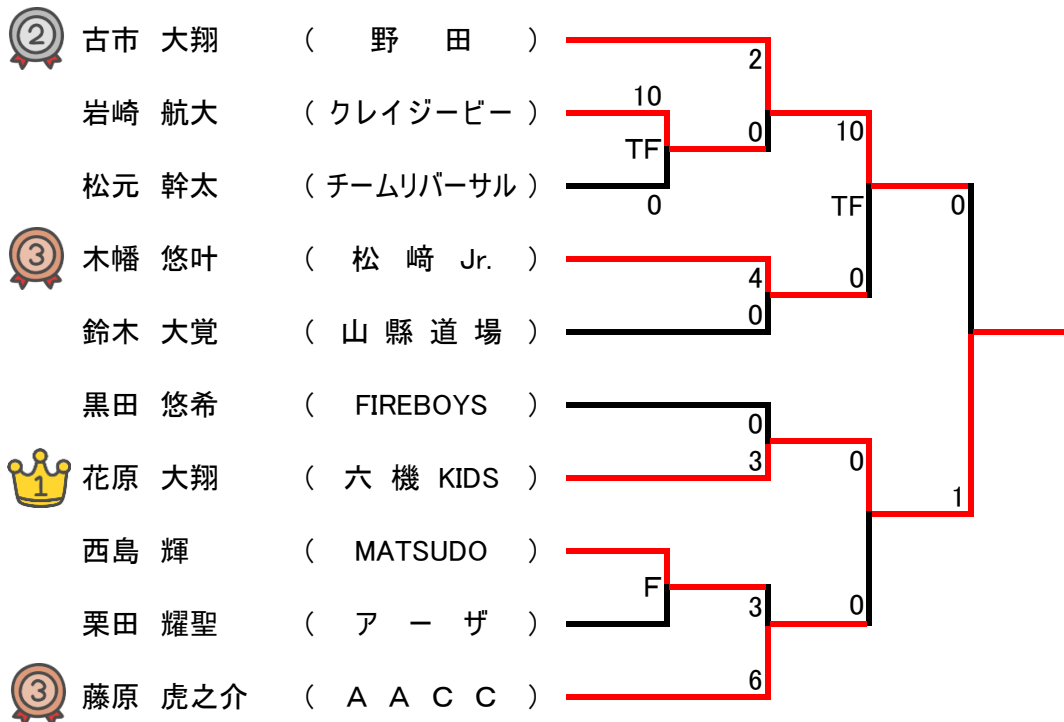

【 小学校3・4年女子の部 36kg級 Cマット 】

【 小学校3・4年女子の部 +36kg級 】 Cマット

【 小学校5・6年の部 28kg級 】 Cマット

【 小学校5・6年の部 30kg級 】 Cマット

【 小学校5・6年の部 32kg級 】 Cマット

【 小学校5・6年の部 34kg級 】 Cマット

【 小学校5・6年の部 36kg級 】 Dマット

【 小学校5・6年の部 39kg級 】 Dマット