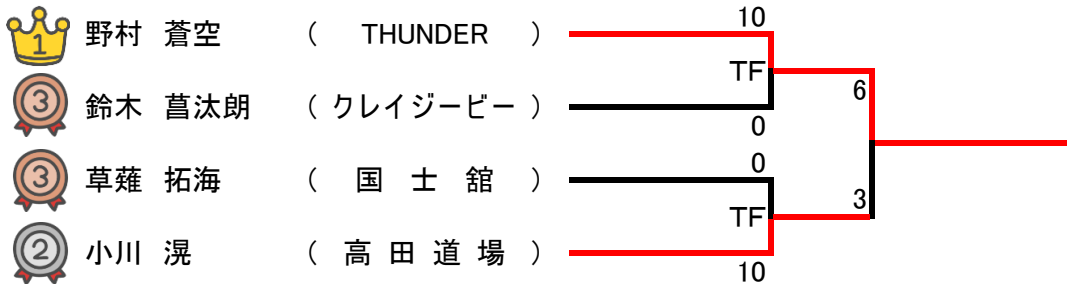

【 小学校5・6年の部 45kg級 】 Dマット