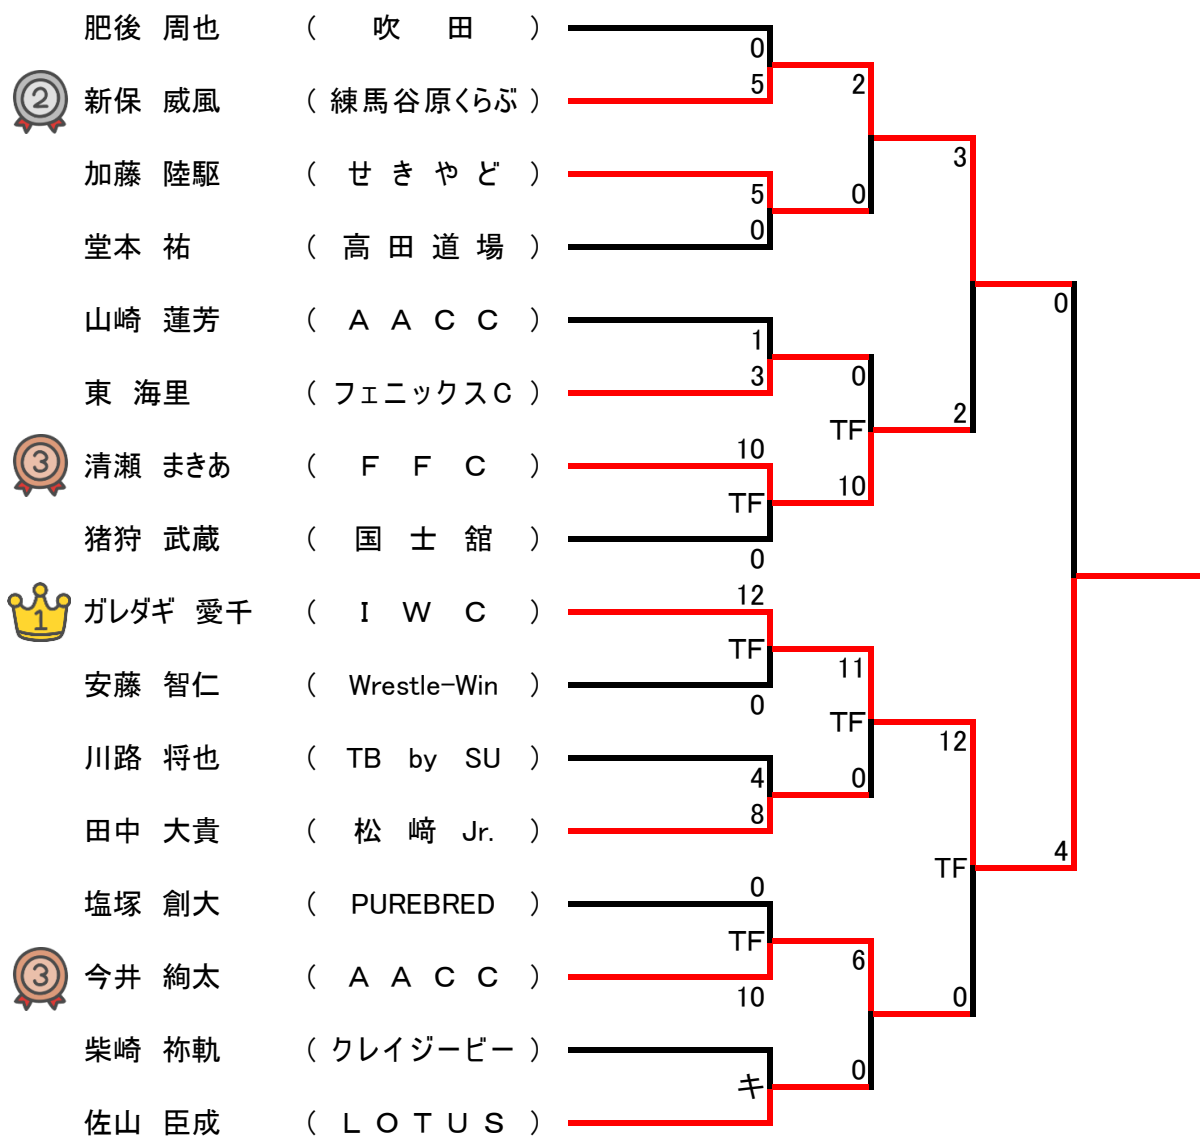

【 小学校1・2年の部 24kg級 】 Aマット