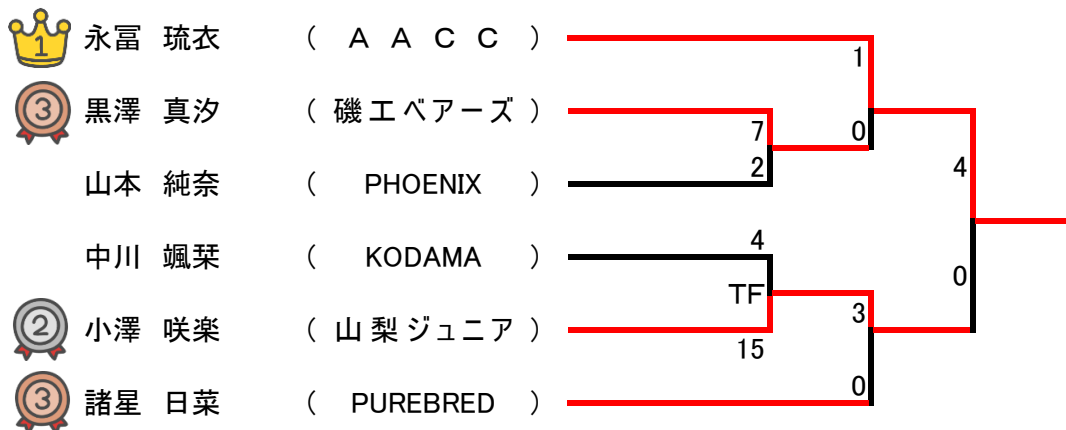

【 小学校3・4年の部 ++45kg級 】

【 小学校5・6年の部 ++57kg級 】 Dマット

【 小学校5・6年女子の部 30kg級 】 Dマット

【 小学校5・6年女子の部 33kg級 】 Dマット

【 小学校5・6年女子の部 36kg級 】 Dマット

【 小学校5・6年女子の部 40kg級 】 Dマット

【 小学校5・6年女子の部 45kg級 】 Dマット

【 小学校5・6年女子の部 +45kg級 】 Dマット