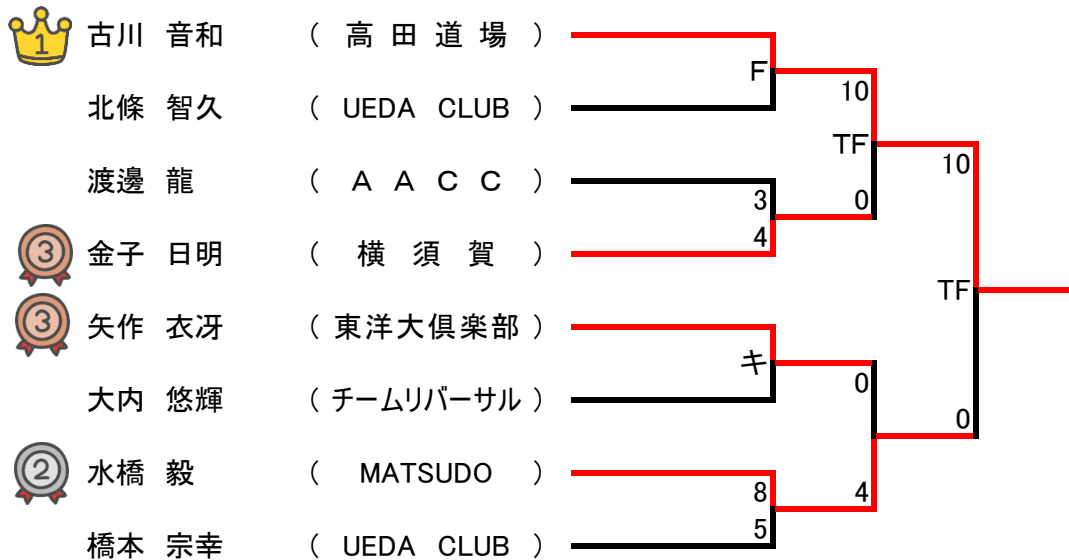

【 小学校3・4年の部 24kg級 】 Bマット

【 小学校3・4年の部 26kg級 】 Bマット

【 小学校3・4年の部 28kg級 】 Bマット

【 小学校3・4年の部 30kg級 】 Bマット

【 小学校3・4年の部 33kg級 】 Cマット

【 小学校3・4年の部 36kg級 】 Cマット

【 小学校3・4年の部 39kg級 】 Cマット

【 小学校3・4年の部 42kg級 】 Cマット