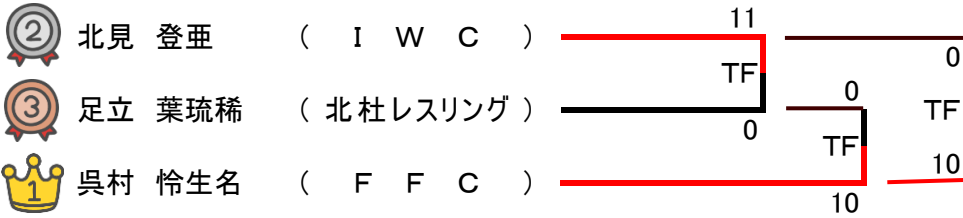

【 年長の部 21kg級 】

Aマット

【 年長の部 23kg級 】

Aマット

【 年長の部 +23kg級 】

1 篠原 めぐみ (FUJI)

【 小学校1・2年の部 18kg級 】 Aマット

【 小学校1・2年の部 20kg級 】 Aマット