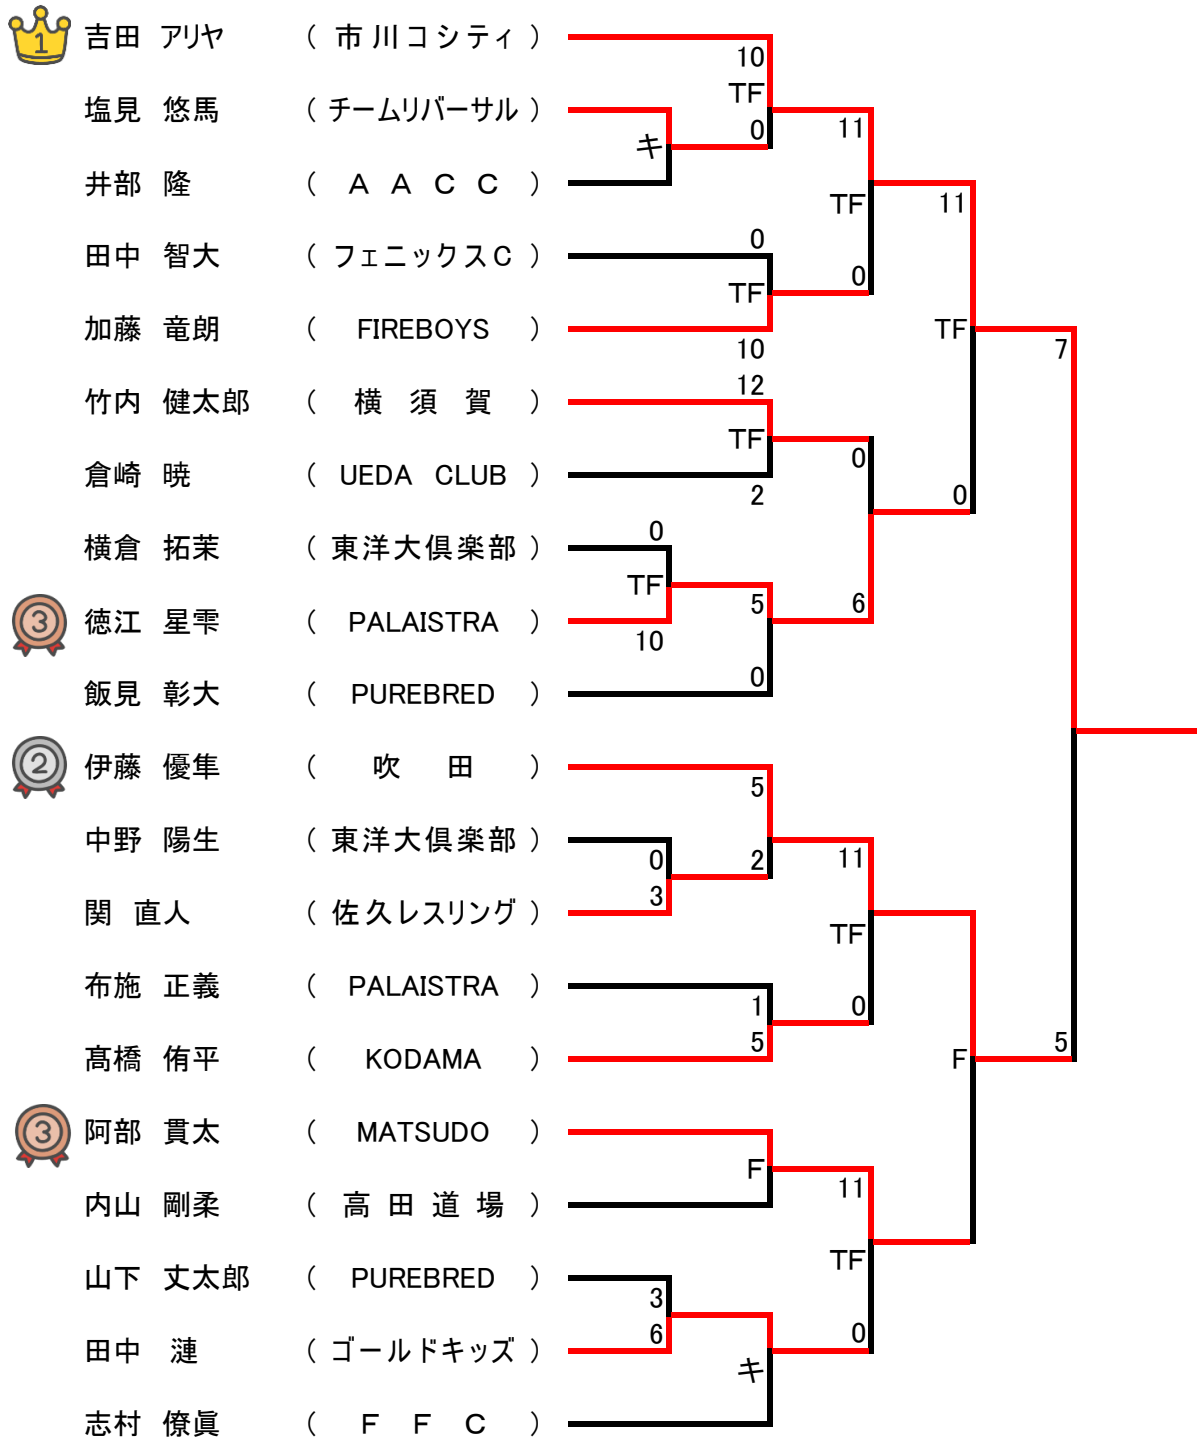

【 小学校3・4年女子の部 36kg級 Cマット 】

【 小学校3・4年女子の部 +36kg級 】 Cマット

【 小学校5・6年の部 28kg級 】 Cマット

【 小学校5・6年の部 30kg級 】 Cマット

【 小学校5・6年の部 32kg級 】 Cマット

【 小学校5・6年の部 34kg級 】 Cマット

【 小学校5・6年の部 36kg級 】 Dマット

【 小学校5・6年の部 39kg級 】 Dマット