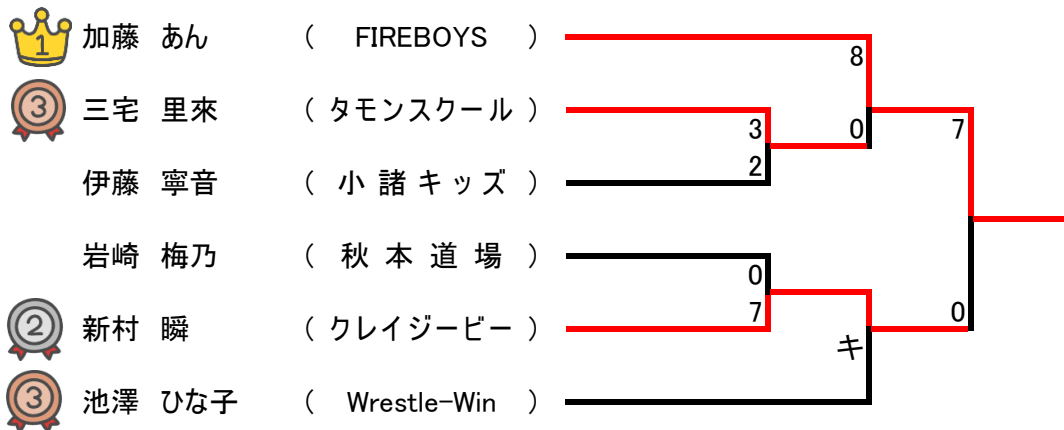

【 小学校3・4年の部 45kg級 】 Cマット

【 小学校3・4年の部 +45kg級 】Cマット

【 小学校3・4年の部 ++45kg級 】

【 小学校3・4年女子の部 24kg級 Cマット 】

【 小学校3・4年女子の部 26kg級 Cマット 】

【 小学校3・4年女子の部 28kg級 Cマット 】

【 小学校3・4年女子の部 30kg級 Cマット 】

【 小学校3・4年女子の部 33kg級 Cマット 】