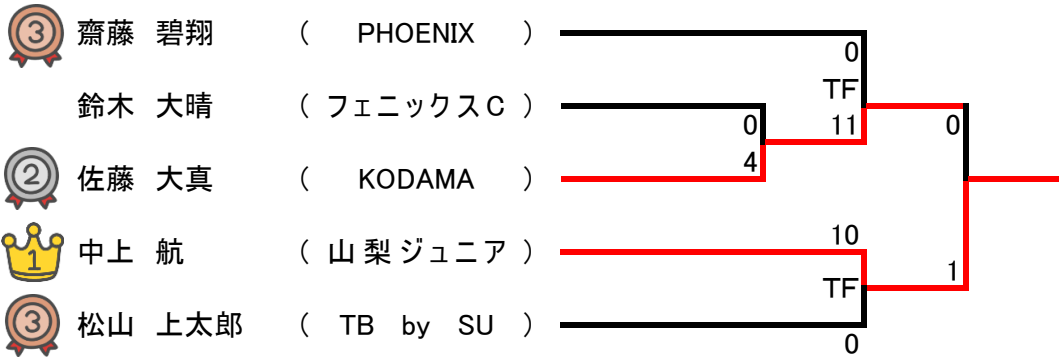

【 小学校1・2年の部 22kg級 】 Aマット

【 小学校1・2年の部 24kg級 】 Aマット

【 小学校1・2年の部 26kg級 】 Bマット

【 小学校1・2年の部 28kg級 】 Bマット

【 小学校1・2年の部 30kg級 】 Bマット

【 小学校1・2年の部 32kg級 】 Bマット

【 小学校1・2年の部 +32kg級 】 Bマット

【 小学校3・4年の部 22kg級 】 Bマット