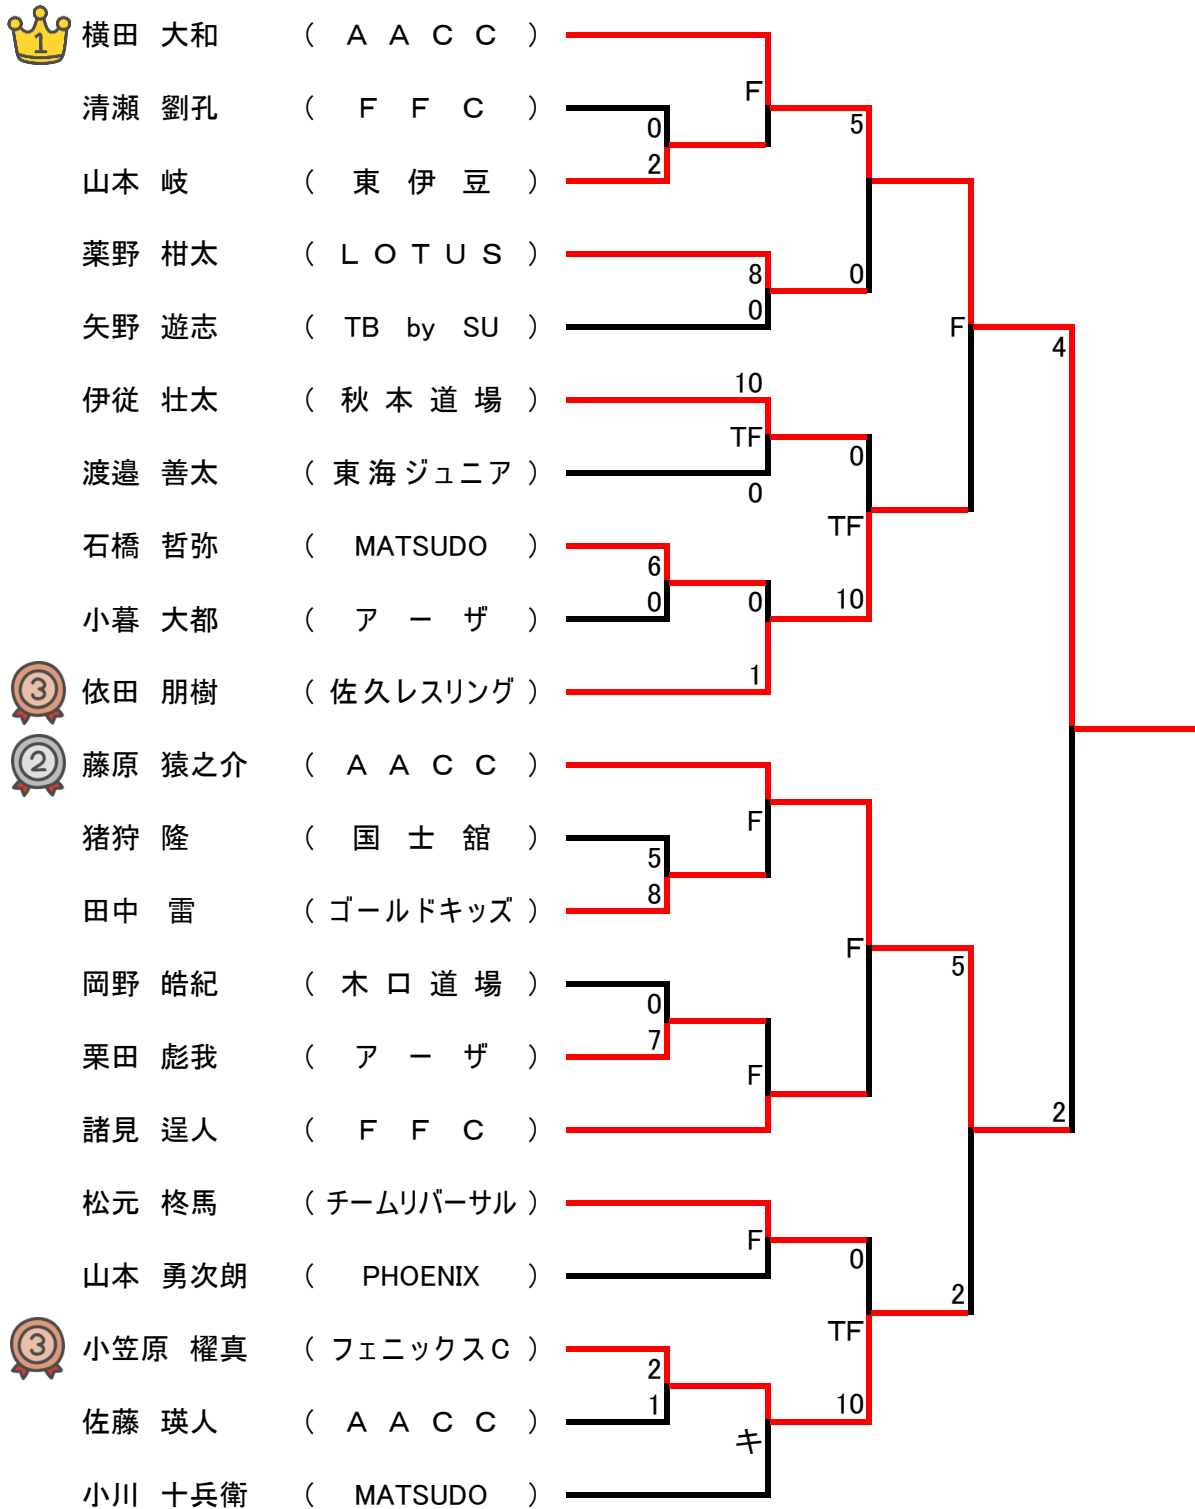

【 小学校3・4年の部 28kg級 】 Bマット