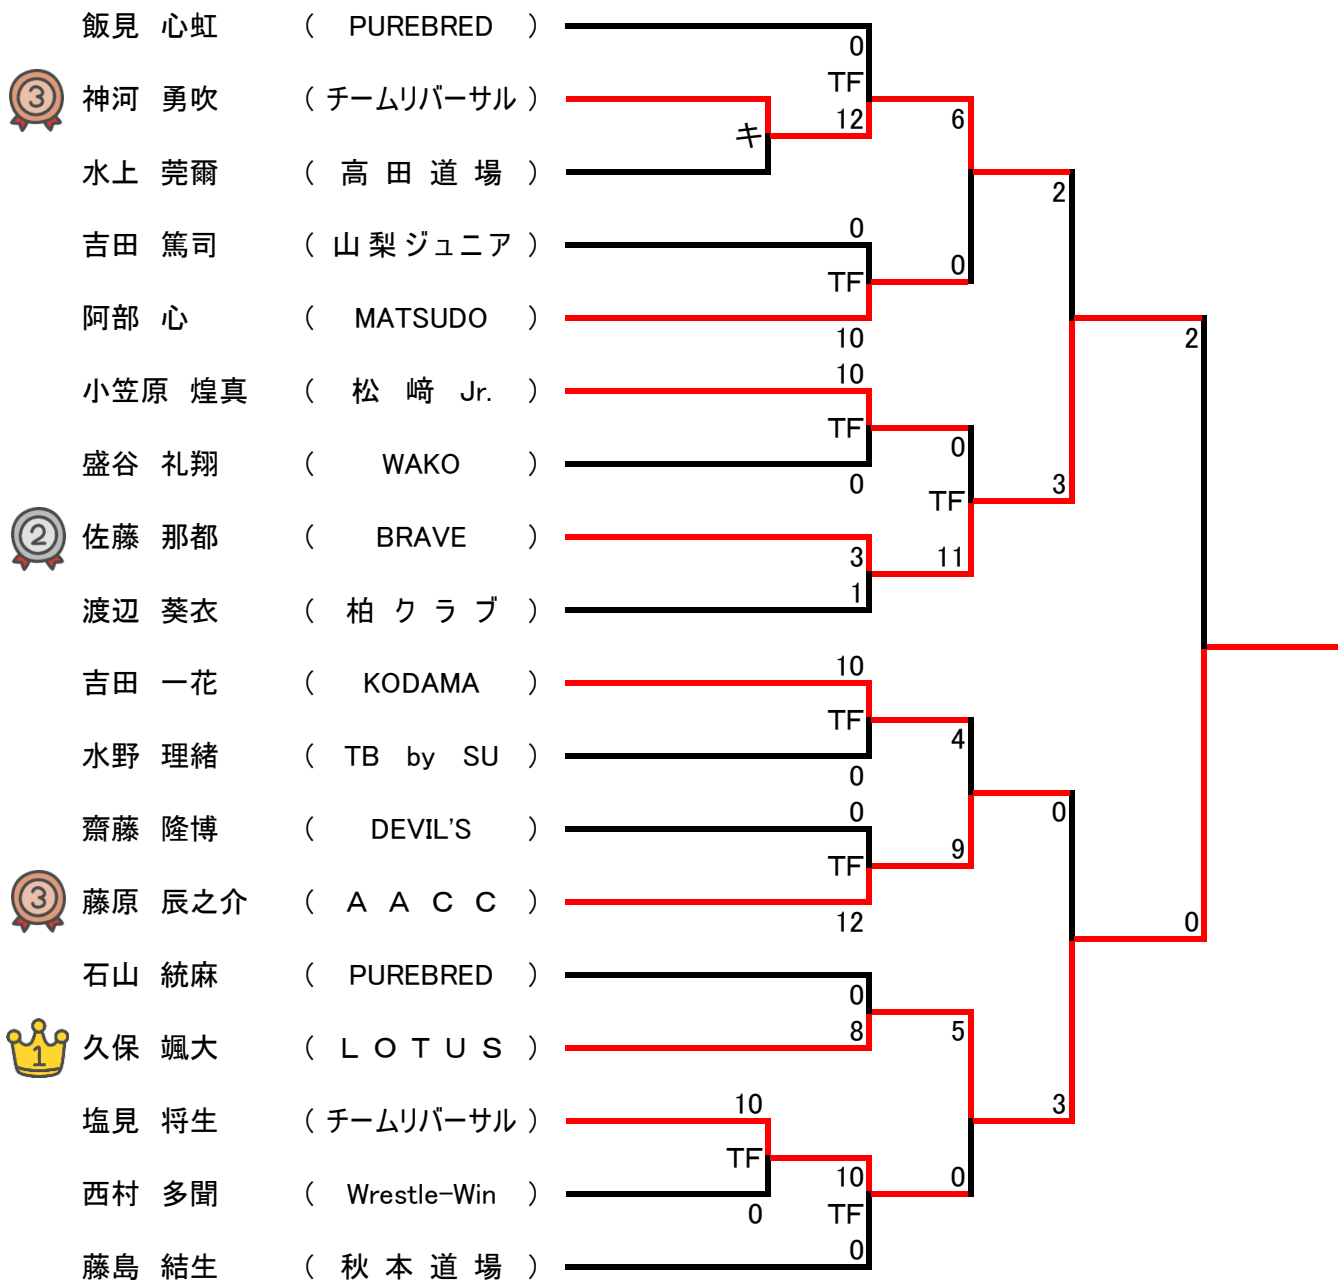

【 小学校1・2年の部 26kg級 】 Bマット