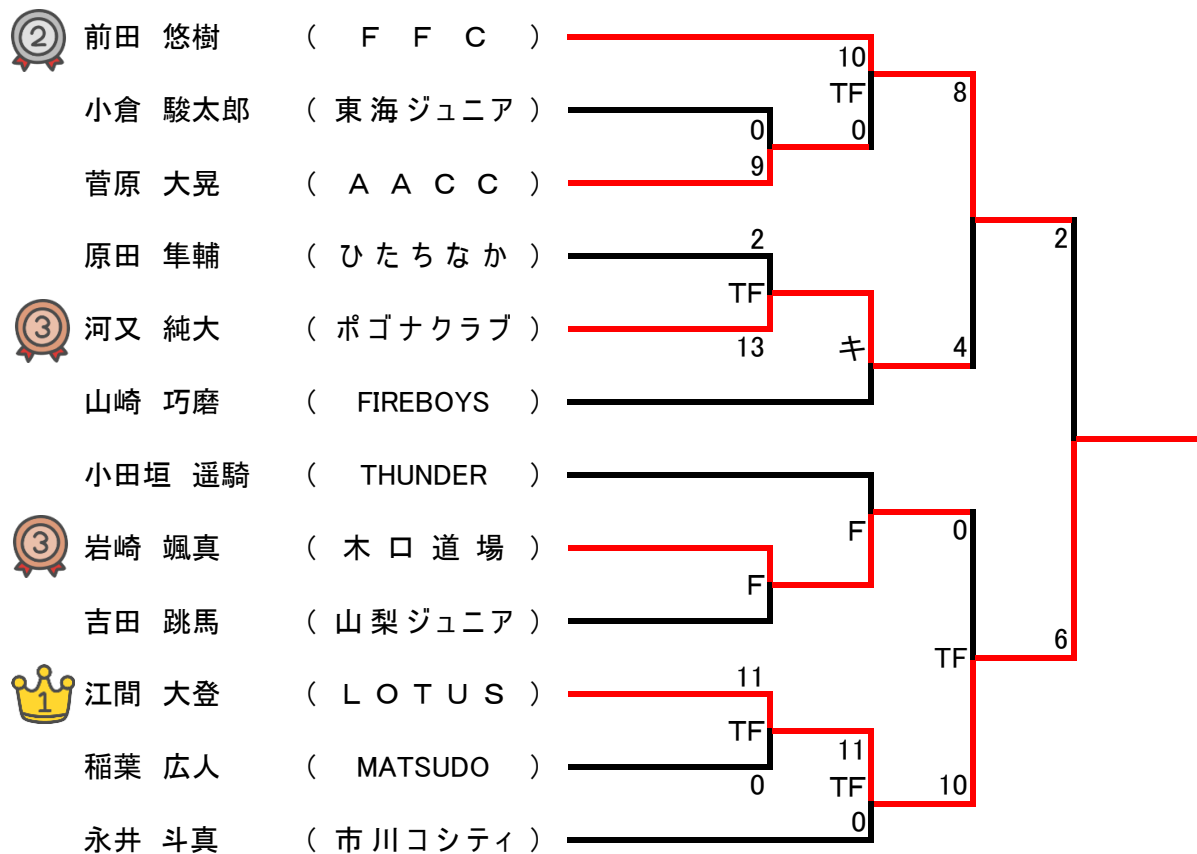

【 小学校3・4年の部 26kg級 】 Bマット