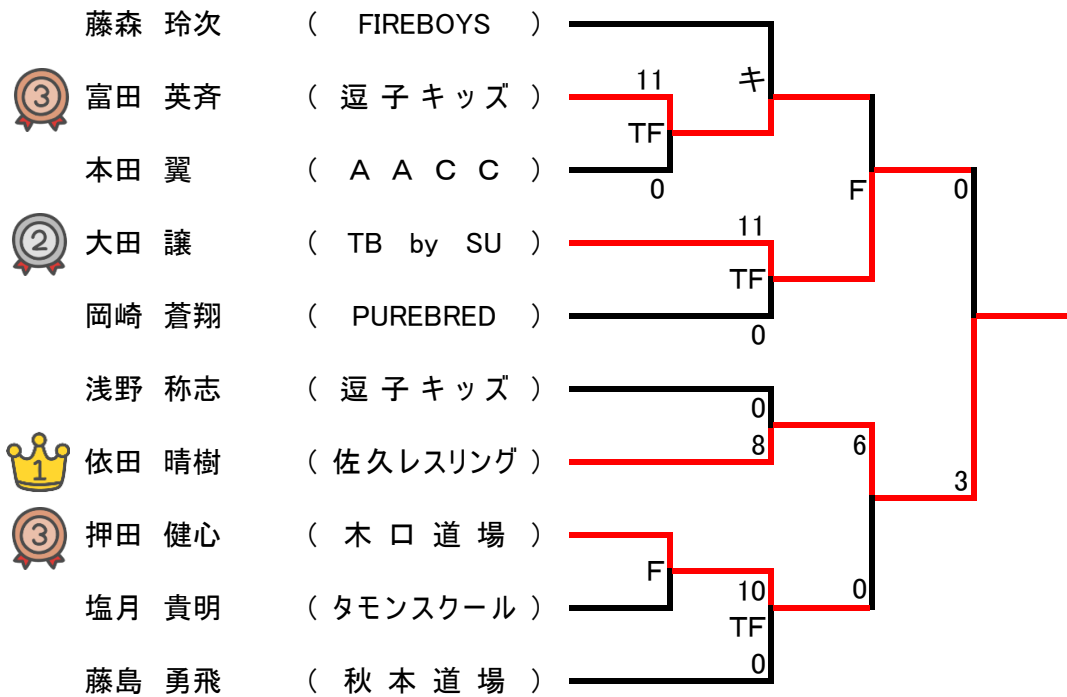

【 小学校5・6年の部 42kg級 】 Dマット