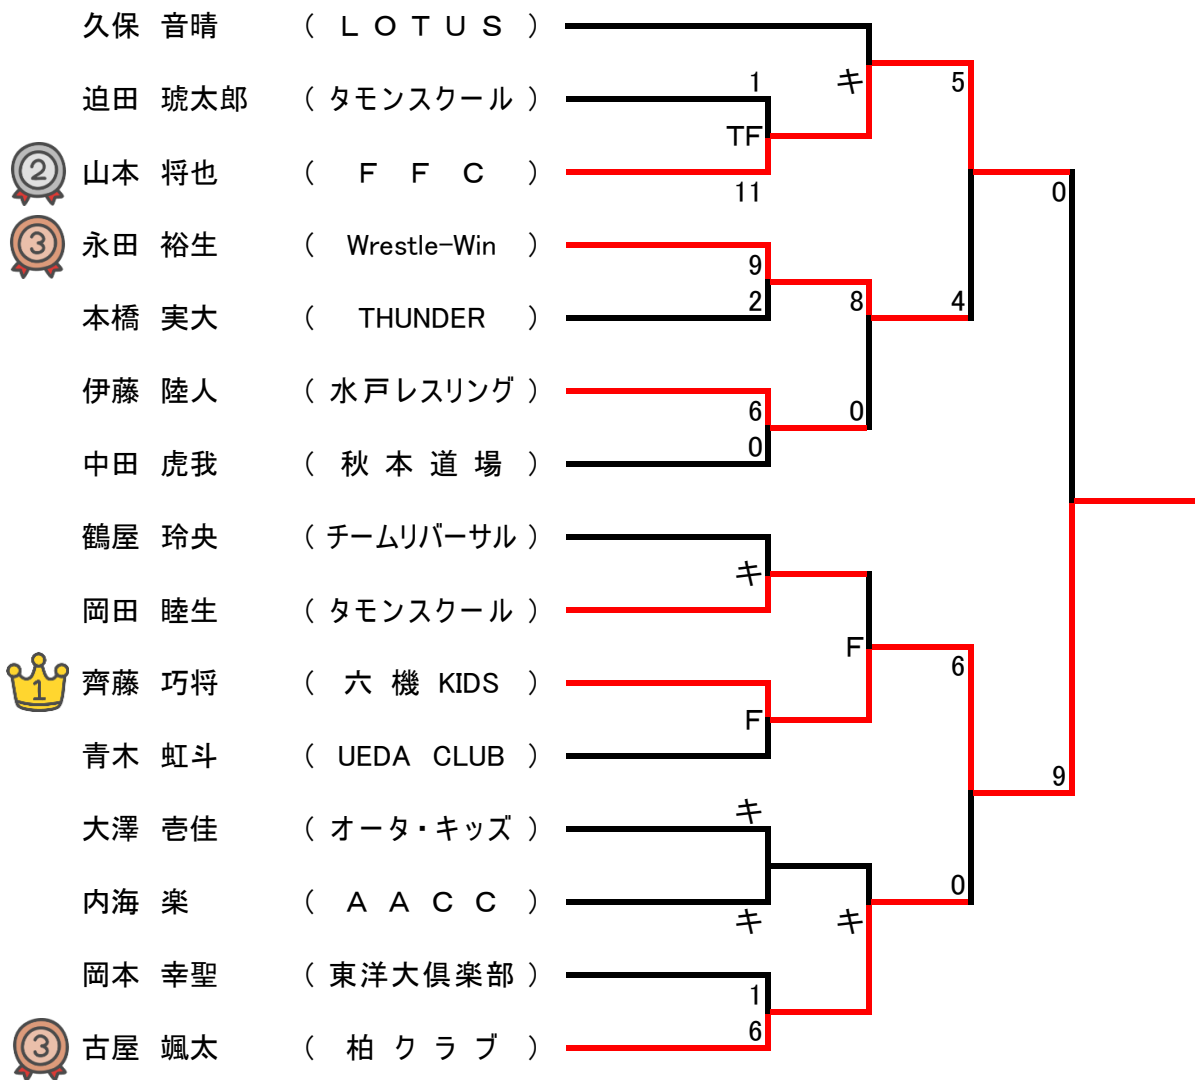

【 小学校3・4年の部 24kg級 】 Bマット

【 小学校3・4年の部 26kg級 】 Bマット

【 小学校3・4年の部 28kg級 】 Bマット

【 小学校3・4年の部 30kg級 】 Bマット

【 小学校3・4年の部 33kg級 】 Cマット

【 小学校3・4年の部 36kg級 】 Cマット

【 小学校3・4年の部 39kg級 】 Cマット

【 小学校3・4年の部 42kg級 】 Cマット