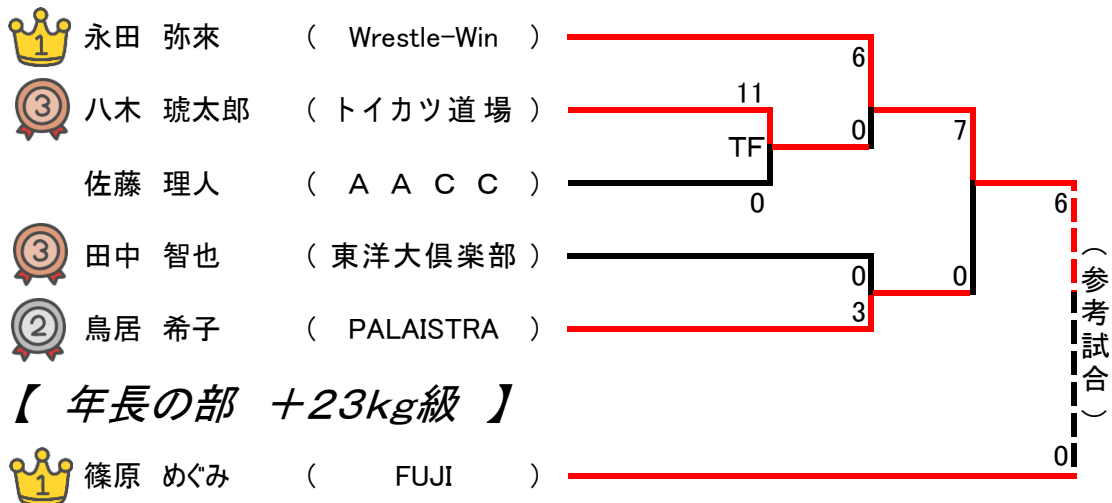

【 年少・年中の部 16kg級 】 Aマット

【 年少・年中の部 18kg級 】 Aマット

【 年少・年中の部 20kg級 】 Aマット

【 年少・年中の部 +20kg級 】 Aマット

【 年長の部 17kg級 】

Aマット

【 年長の部 19kg級 】

Aマット

【 年長の部 21kg級 】

Aマット

【 年長の部 23kg級 】

Aマット

【 年長の部 +23kg級 】

1 篠原 めぐみ (FUJI)

【 小学校1・2年の部 18kg級 】 Aマット

【 小学校1・2年の部 20kg級 】 Aマット