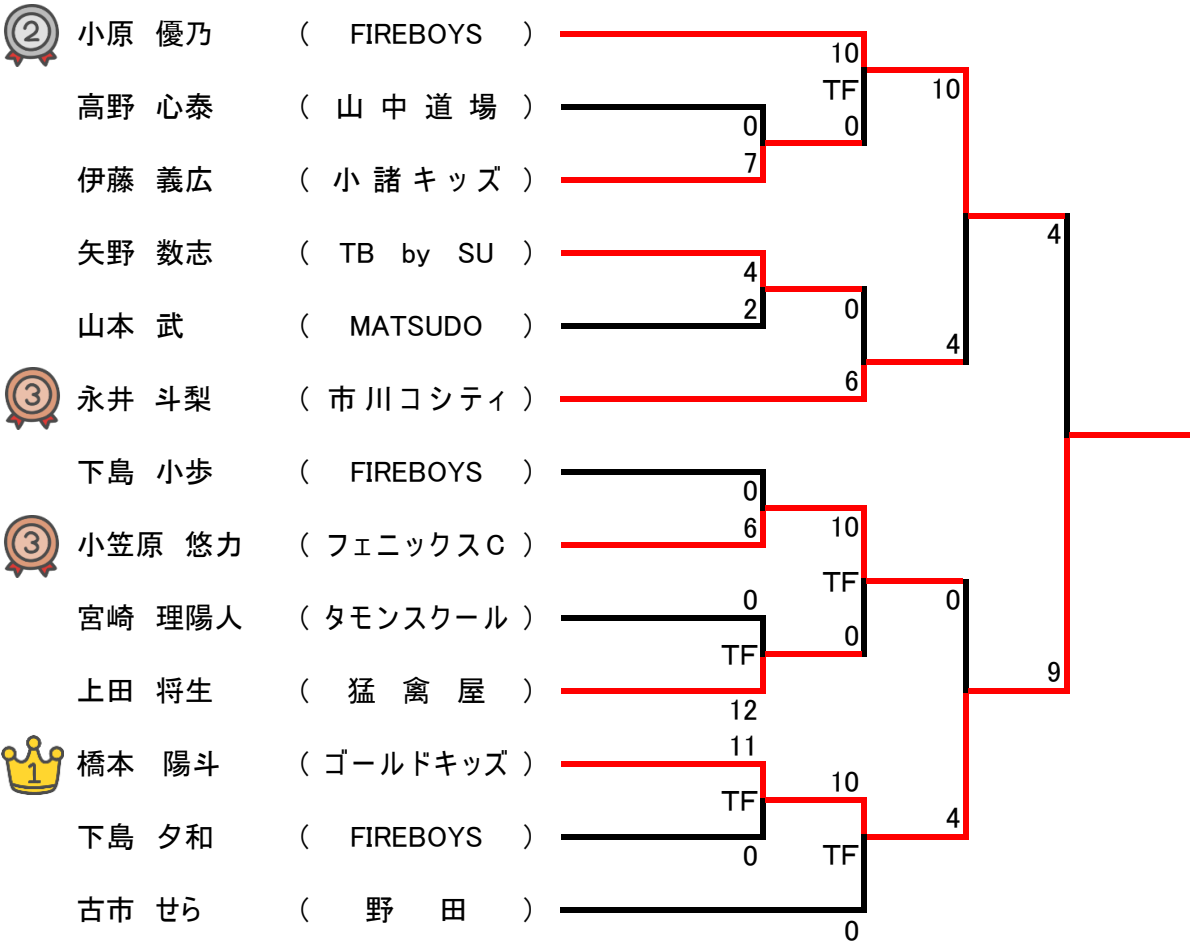

【 年長の部 21kg級 】

Aマット

【 年長の部 23kg級 】

Aマット

【 年長の部 +23kg級 】

1 篠原 めぐみ (FUJI)

【 小学校1・2年の部 18kg級 】 Aマット

【 小学校1・2年の部 20kg級 】 Aマット