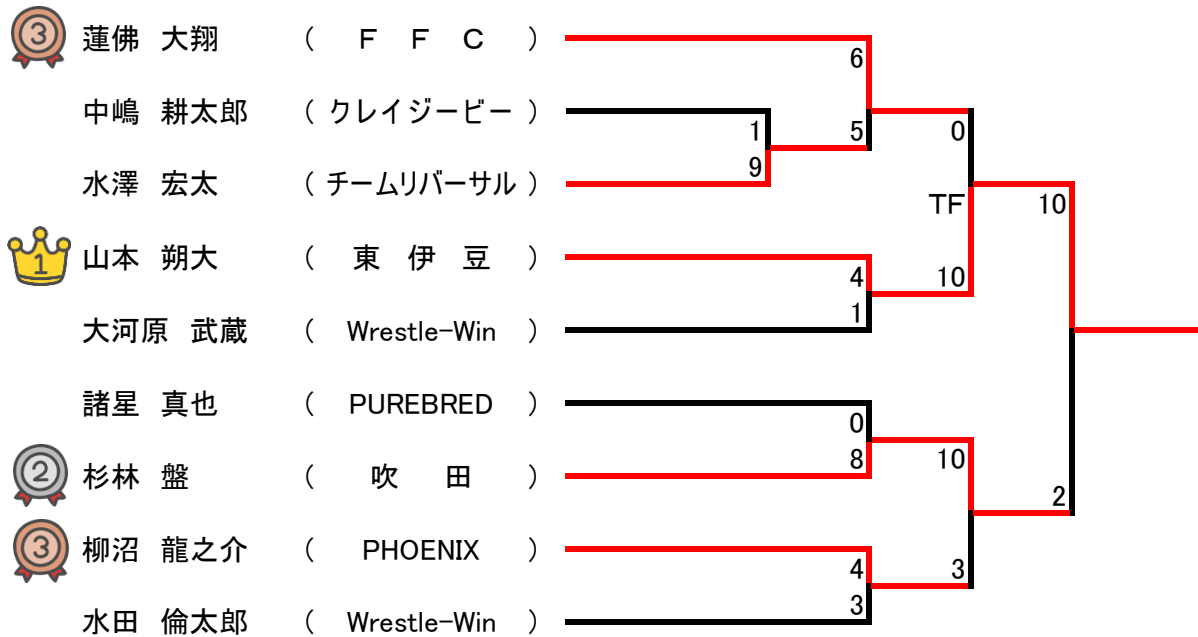

【 年少・年中の部 16kg級 】 Aマット

【 年少・年中の部 18kg級 】 Aマット

【 年少・年中の部 20kg級 】 Aマット

【 年少・年中の部 +20kg級 】 Aマット

【 年長の部 17kg級 】

Aマット

【 年長の部 19kg級 】

Aマット

【 年長の部 21kg級 】

Aマット

【 年長の部 23kg級 】

Aマット

【 年長の部 +23kg級 】

1 篠原 めぐみ (FUJI)

【 小学校1・2年の部 18kg級 】 Aマット

【 小学校1・2年の部 20kg級 】 Aマット