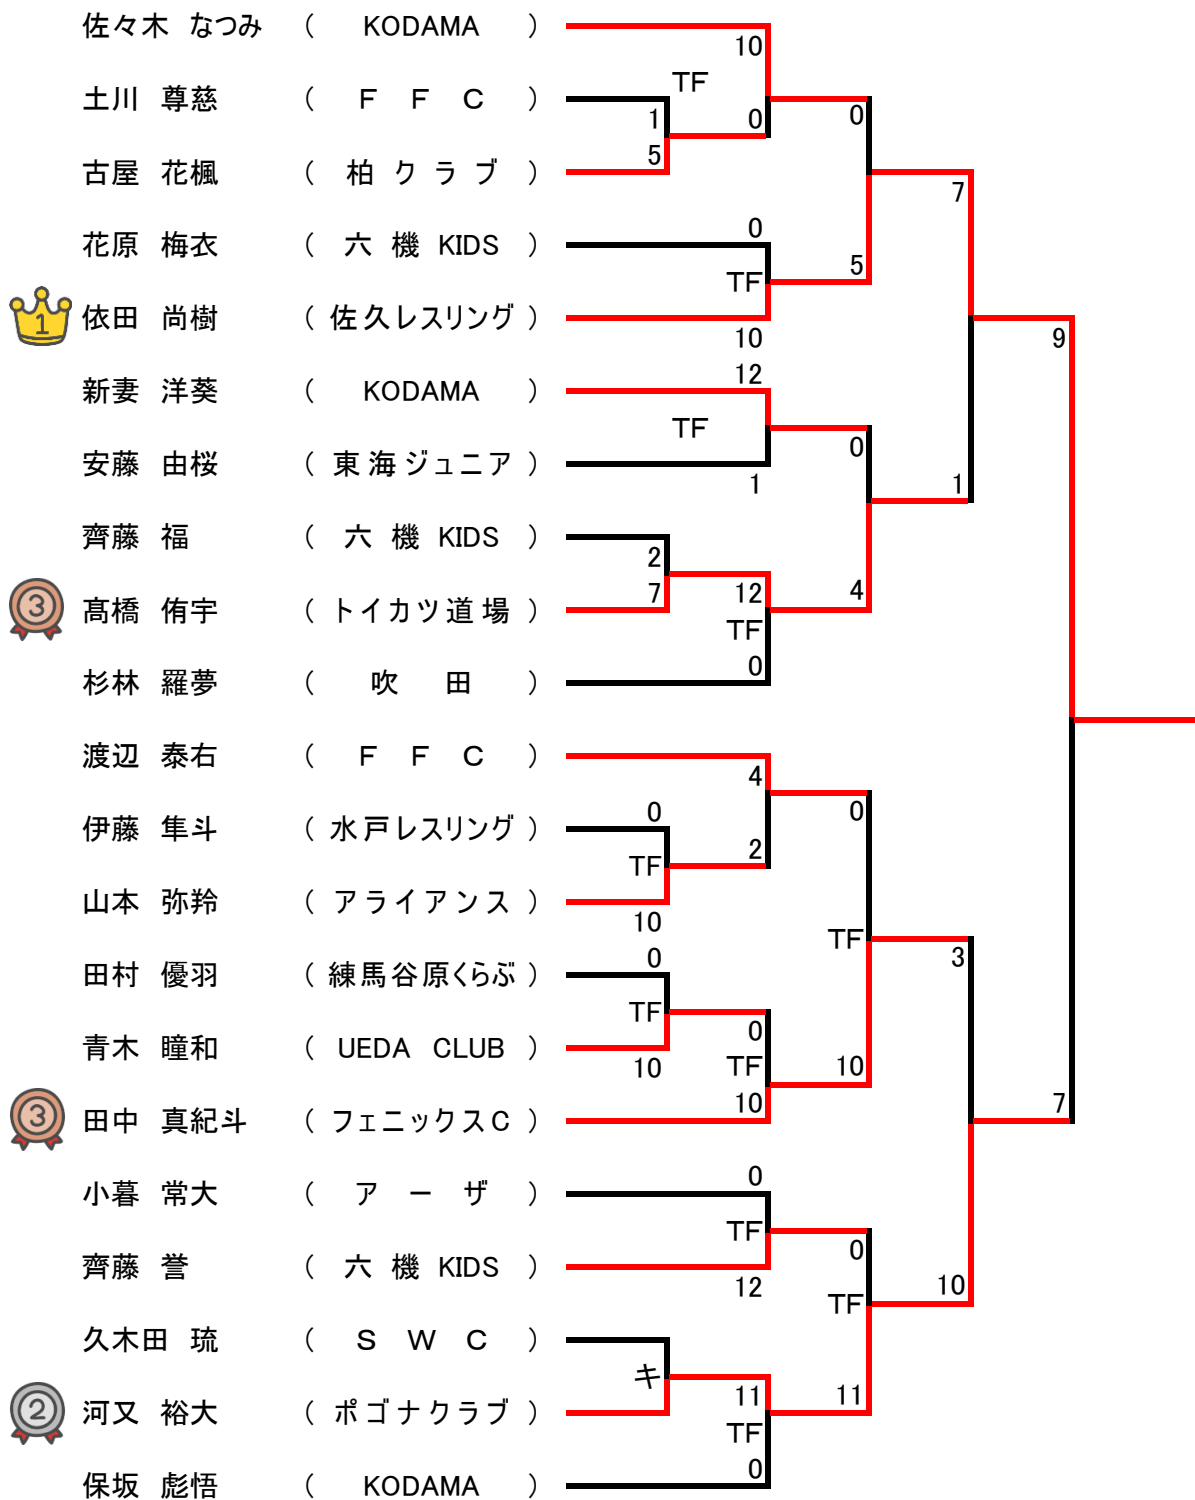

【 小学校1・2年の部 22kg級 】 Aマット