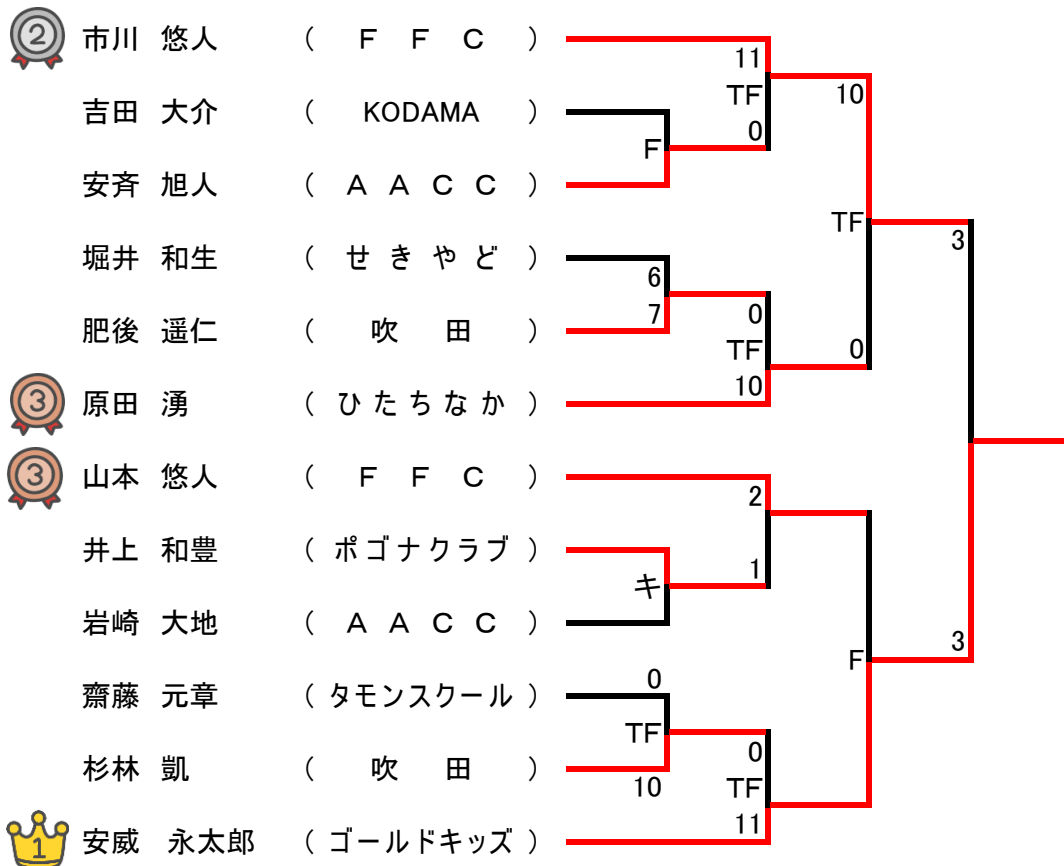

【 小学校3・4年女子の部 36kg級 Cマット 】

【 小学校3・4年女子の部 +36kg級 】 Cマット

【 小学校5・6年の部 28kg級 】 Cマット

【 小学校5・6年の部 30kg級 】 Cマット

【 小学校5・6年の部 32kg級 】 Cマット

【 小学校5・6年の部 34kg級 】 Cマット

【 小学校5・6年の部 36kg級 】 Dマット

【 小学校5・6年の部 39kg級 】 Dマット