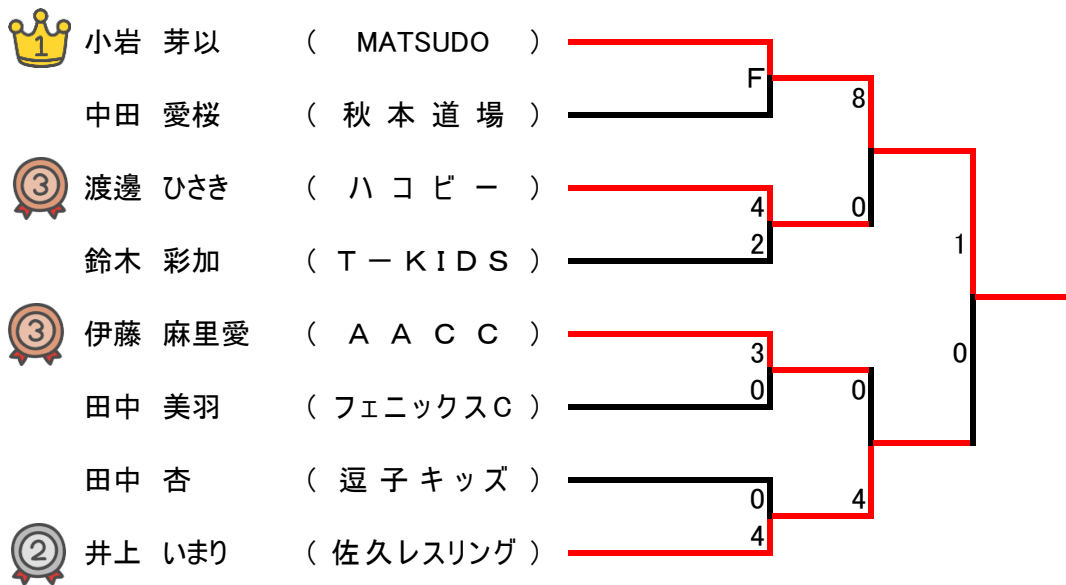

【 小学校5・6年女子の部 30kg級 】 Dマット