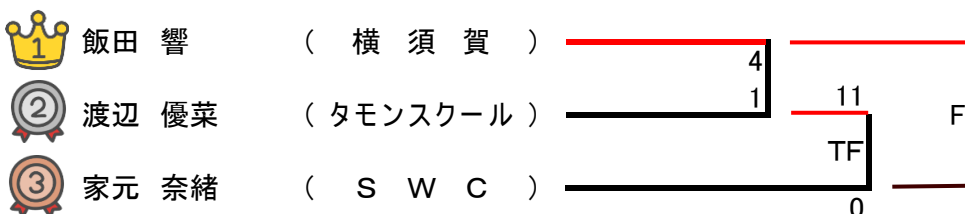

【 小学校3・4年女子の部 36kg級 Cマット 】